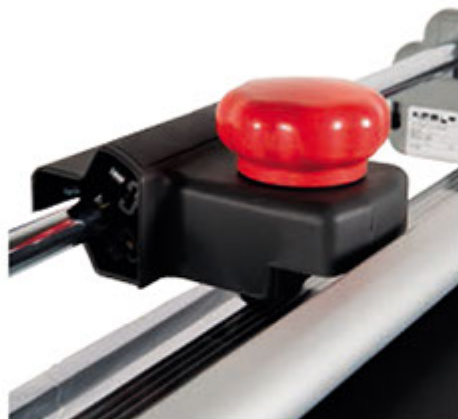

**moldiber**  
www.moldiber.com

**Trim**

Maquina de corte para impresores, fotolaboratorios  
artes gráficas y centros de servicio.

# CORTADORA PAPEL **TRIM**

**TRIM** es una cortadora manual especialmente indicada para materiales flexibles de hasta 0,8mm de grosor.

Disponible en varios tamaños de capacidad de corte.

Perfecta para profesionales de la fotografía, impresión digital o reprografía.

Corta papeles, cartones, plásticos, lonas, banners, etc...que no superen los 0,8 mm de grosor.

## Equipamiento principal

*TRIM está equipada con una única cuchilla circular rotativa, fabricada en acero inoxidable. La línea de corte queda perfectamente visible, para el correcto posicionamiento de la pieza a cortar. Las partes metálicas están bañadas con material epoxi, para dotarlos de dureza y resistencia.*